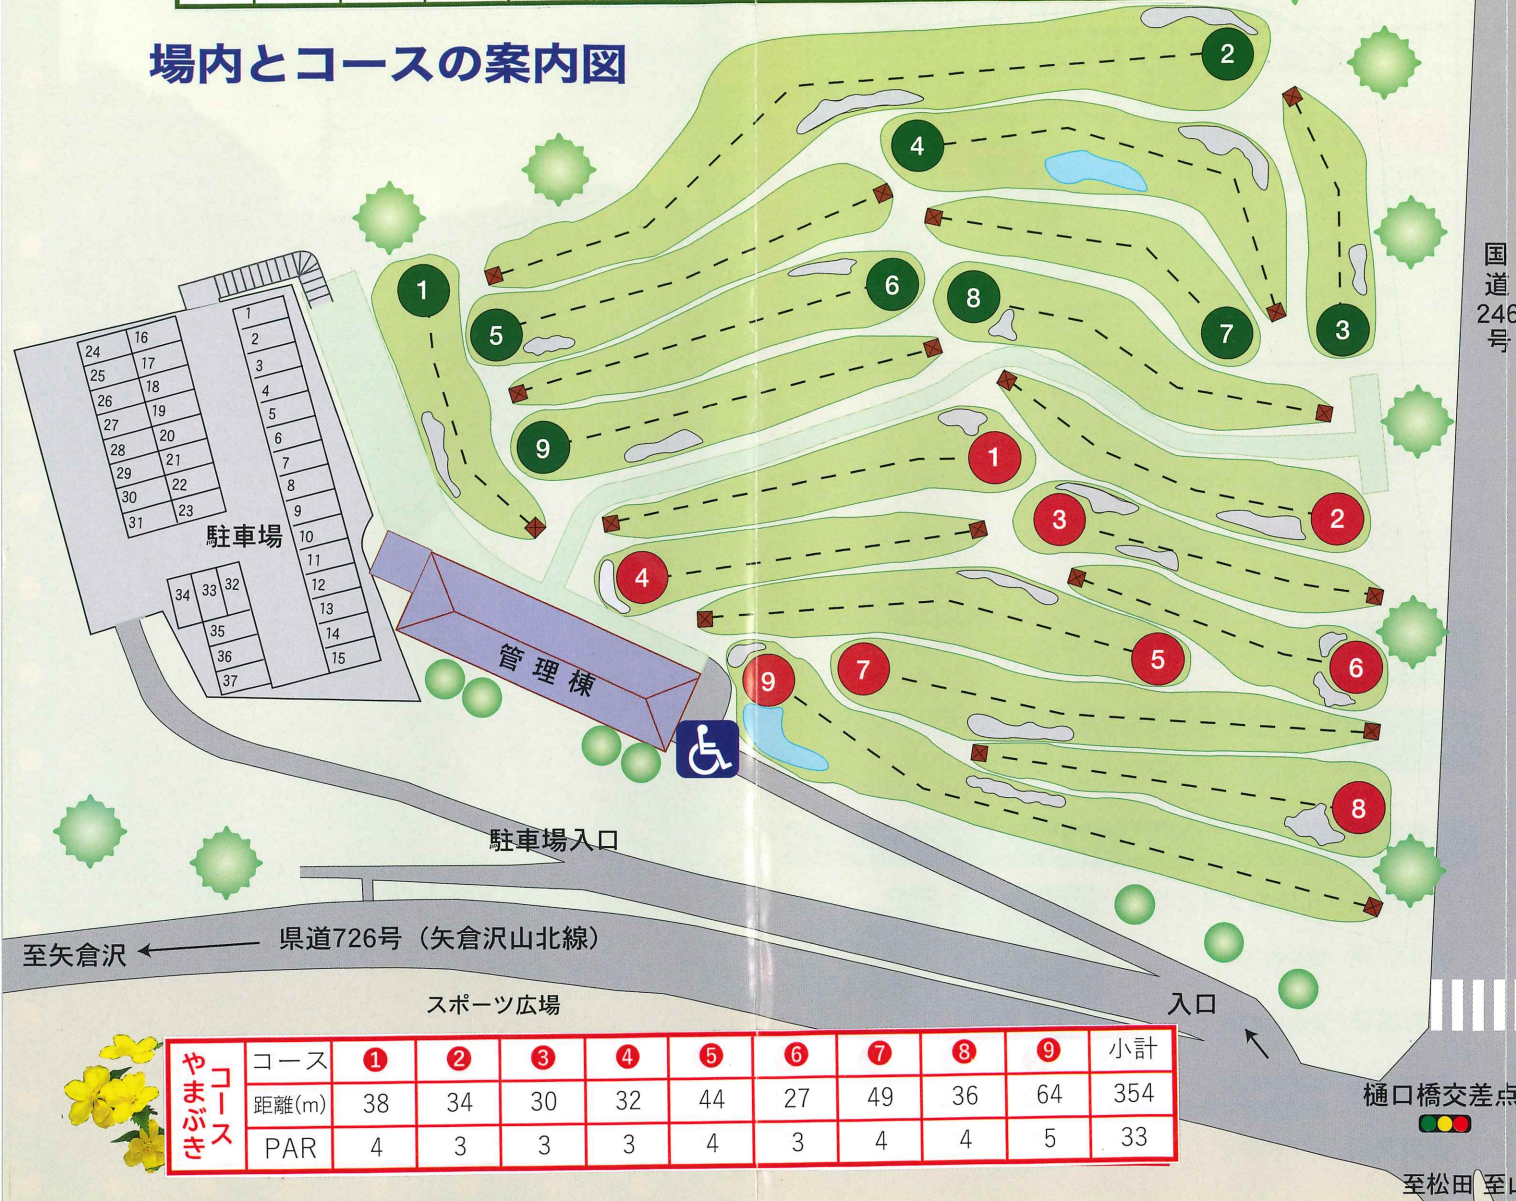

パークゴルフとは・・・

1本の専用クラブでプラスチックのボールを打って、カップに入れる簡単な競技です。年齢、性別に関係なくお年寄りから子どもまで幅広く楽しめるスポーツです。

1ホールの距離は20～30m程度で、カップの大きさが普通のゴルフに比べ大きく旗は固定されています。各ホール共、パーは3～5に設定されています。

やまゆりコース	コース	①	②	③	④	⑤	⑥	⑦	⑧	⑨	小計
距離(m)	26	75	26	41	40	35	31	37	40	40	351
PAR	3	5	3	4	4	3	3	4	4	4	33

場内とコースの案内図

場内のご案内

コース全景

管理棟

入口付近

貸し出し用クラブ

管理棟内休憩室

駐車場

施設のご案内

- 総面積** 8,289m²
- コース** 18ホール/パー 66 / 距離 705m
- 管理棟** 木造平屋建67.07m²
(事務室、休憩室、トイレ)
- 駐車場** 37台/障害者用1台/合計38台