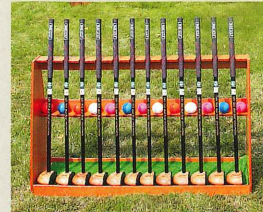

パークゴルフとは・・・

1本の専用クラブでプラスチックのボールを打って、カップに入れる簡単な競技です。年齢、性別に関係なくお年寄りから子どもまで幅広く楽しめるスポーツです。

1ホールの距離は20～30m程度で、カップの大きさが普通のゴルフに比べ大きく旗は固定されています。各ホール共、パーは3～5に設定されています。

やまゆりコース	コース	①	②	③	④	⑤	⑥	⑦	⑧	⑨	小計
距離(m)	26	75	26	41	40	35	31	37	40	40	351
PAR	3	5	3	4	4	3	3	4	4	4	33

場内とコースの案内図

場内のご案内

コース全景

管理棟

入口付近

貸し出し用クラブ

管理棟内休憩室

駐車場