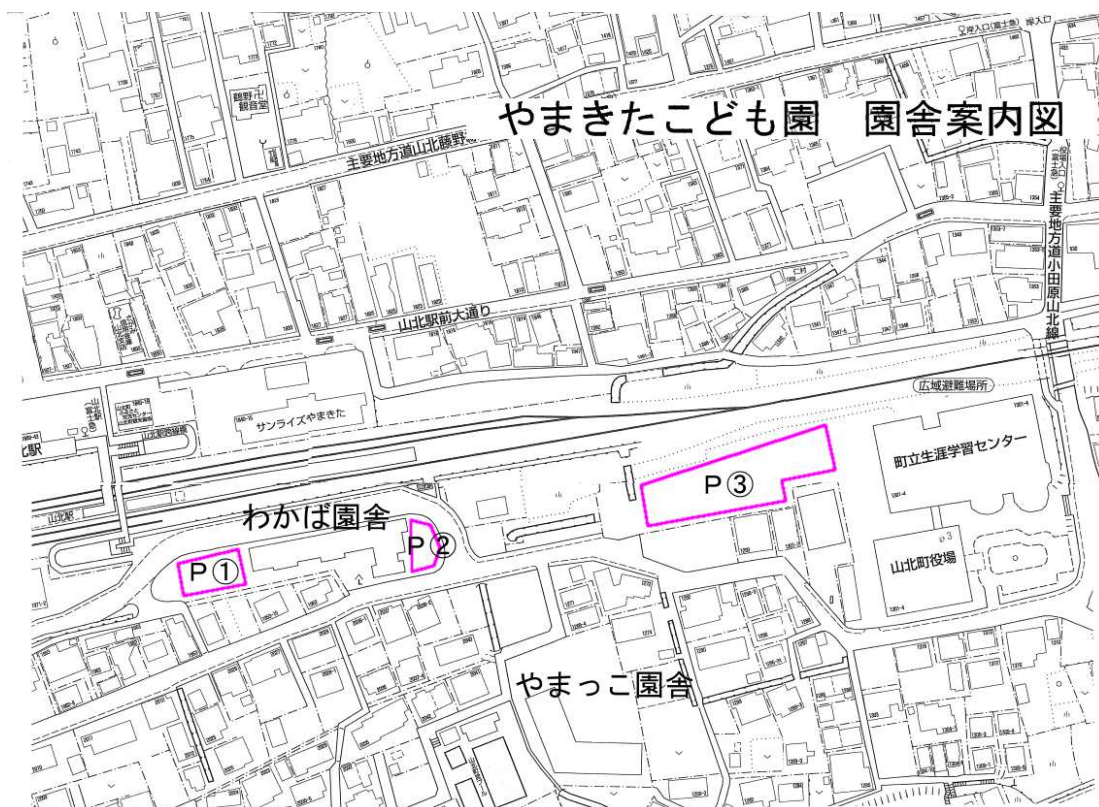

やまきたこども園の送迎時の駐車場の利用について

やまきたこども園では、わかば園舎（0～2才）とやまっこ園舎（3～5才）で対象となるお子様の年齢が異なるため、次のとおり送迎時の駐車場の利用を区分しておりますので、ご協力をお願いいたします。

また、スペースに限りがありますので、あくまで送迎時の一時的な利用とし、長時間の駐車はご遠慮くださいますよう、併せてお願いいたします。

- P①** … わかば園舎にのみお子様が通っているご家庭
- P②** … わかば園舎とやまっこ園舎の両方にお子様を通っているご家庭
- P③** … やまっこ園舎にのみお子様が通っているご家庭

※注 上記の駐車場は、園児の送迎専用の駐車場ではありませんので、利用の状況によっては、駐車ができない場合があります。予めご了承ください。