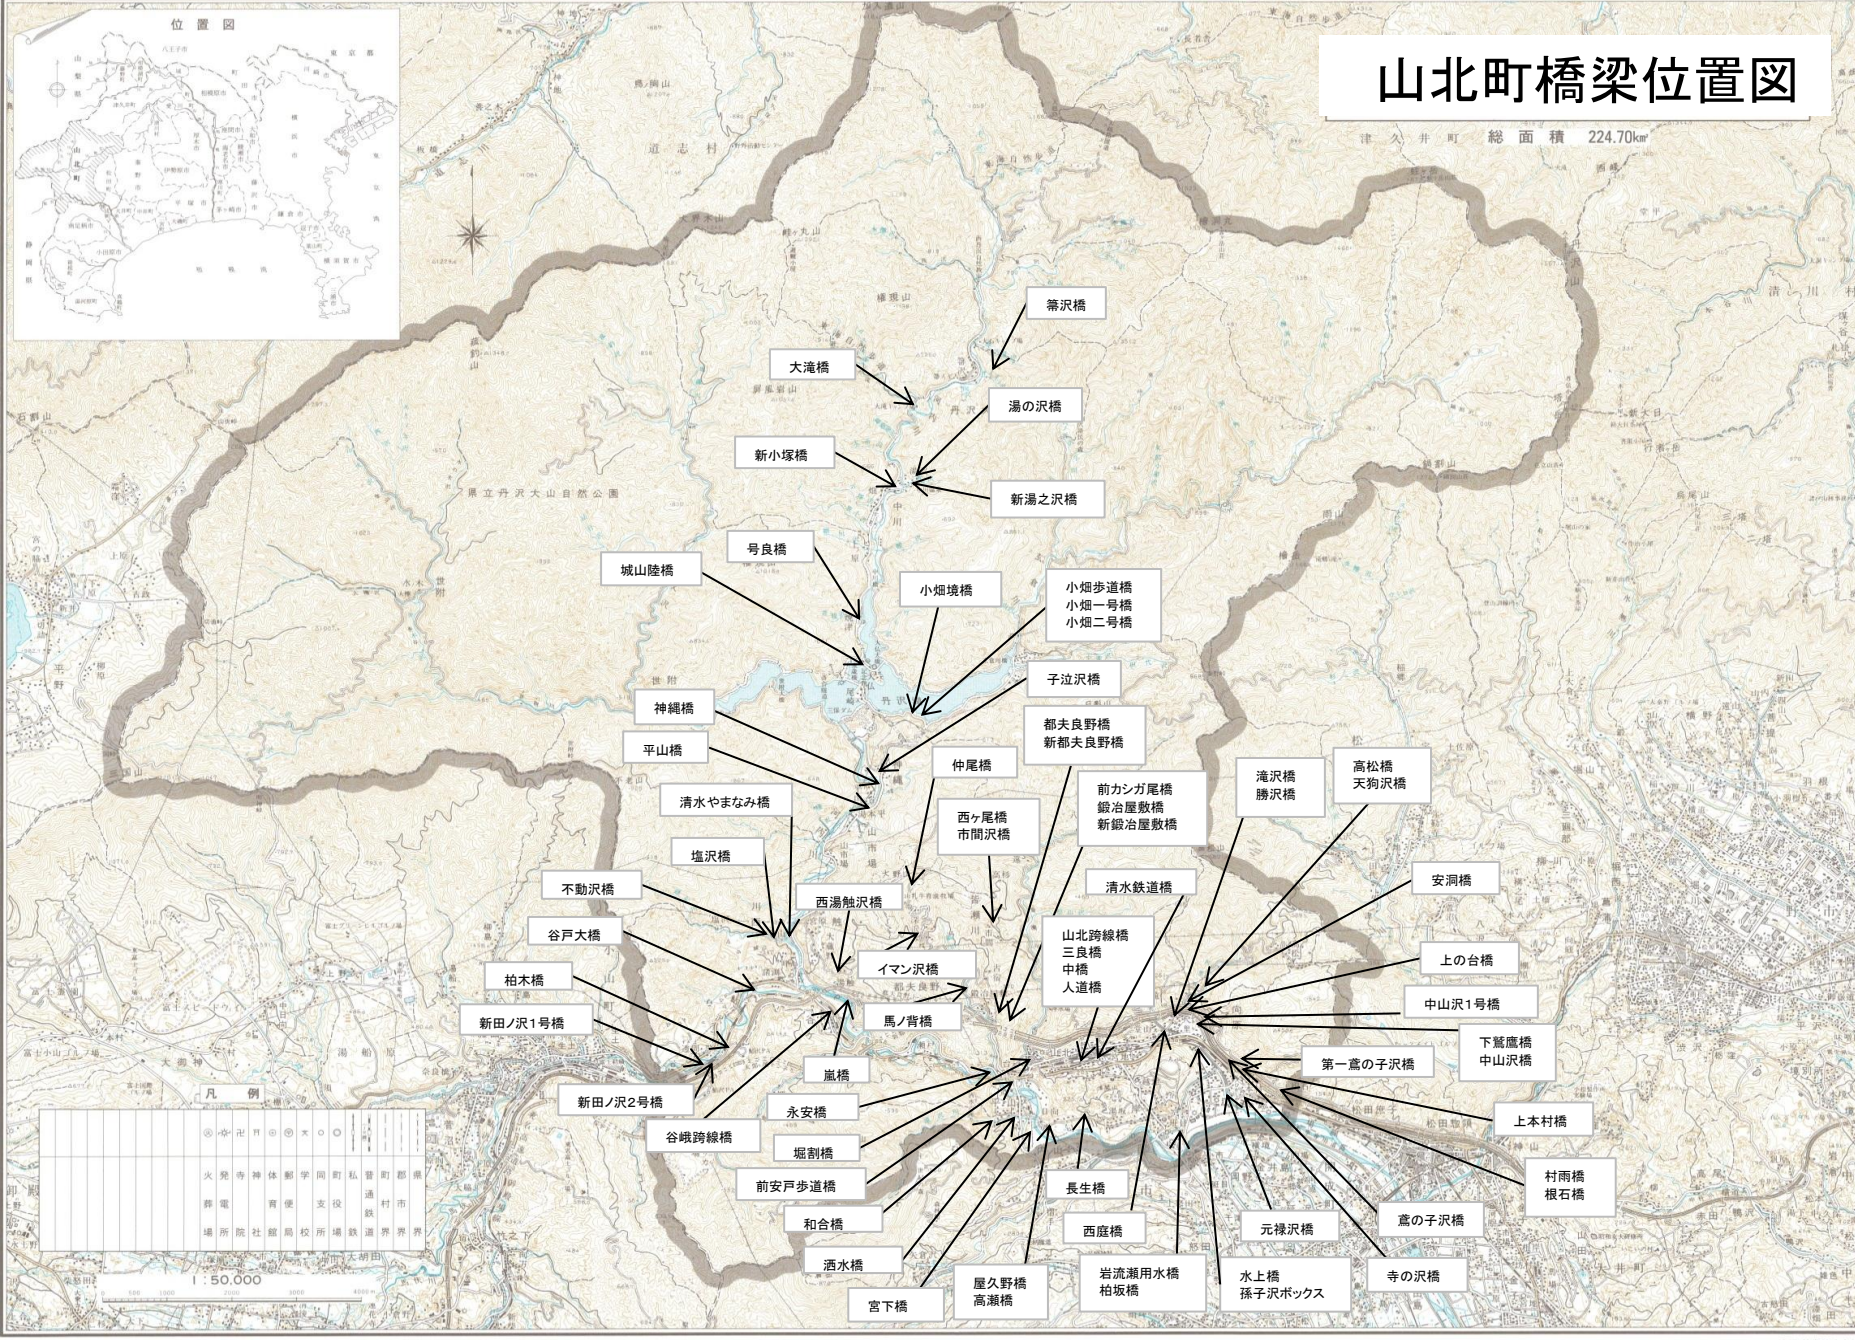

山北町橋梁位置図

津久井町 総面積 224.70km²

凡例

◎	市庁	◎	町庁	◎	村庁	◎	町界	◎	町界
◎	火発	◎	寺	◎	神	◎	学	◎	同
◎	電	◎	便	◎	支	◎	役	◎	通
◎	場	◎	所	◎	院	◎	社	◎	校
◎	所	◎	校	◎	所	◎	場	◎	鉄
◎	道	◎	界	◎	界	◎	界	◎	界