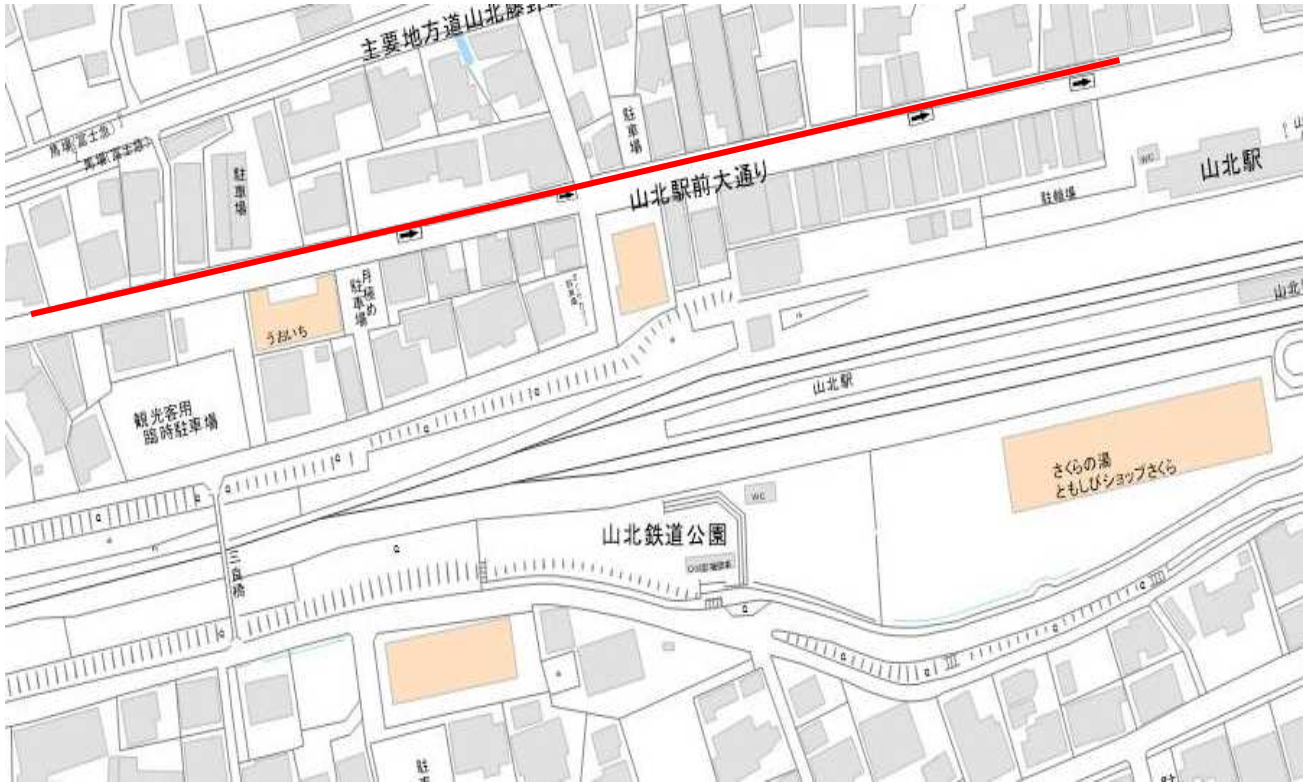

担当 都市整備課整備班 Tel75-3647(直通)

※撤去工事箇所

裏面参照

田中自治会内

馬場自治会内

中下清水自治会内

堂山自治会内(旧丸十ストア付近)

田中自治会・馬場自治会