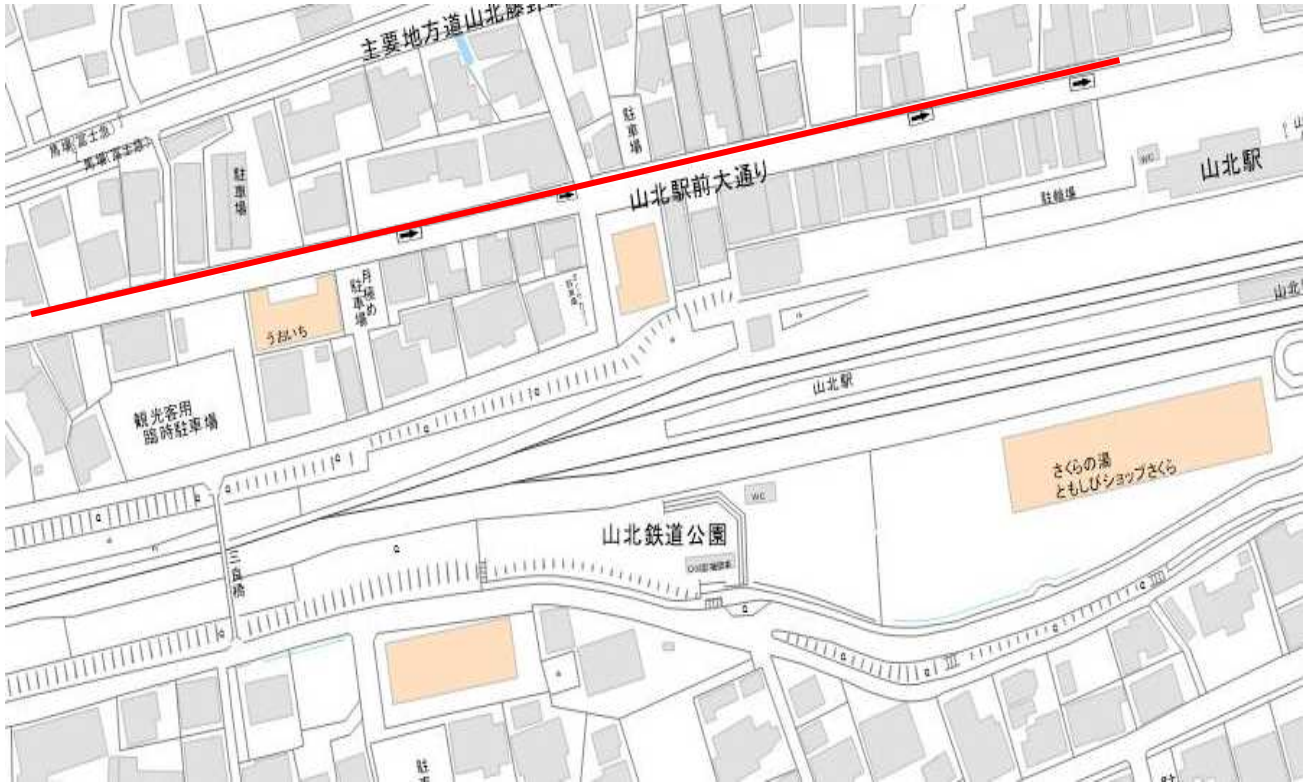

### 駅前プランター撤去工事のお知らせ

町では裏面赤線箇所のプランター撤去工事を次のとおり行います。工事期間中、地域の方にはご不便、ご迷惑をお掛けしますが、ご協力をお願いいたします。

工事日 令和6年2月上旬～令和6年3月22日（金）

（内5日程度）

作業時間 8：30～17：00

施工内容 プランター撤去工事

車両通行規制 規制なし

施工業者 有限会社 山秀工業 Tel76-2302

担当 都市整備課整備班 Tel75-3647（直通）

※撤去工事箇所

裏面参照

田中自治会内

馬場自治会内

中下清水自治会内

堂山自治会内（旧丸十ストア付近）

田中自治会・馬場自治会