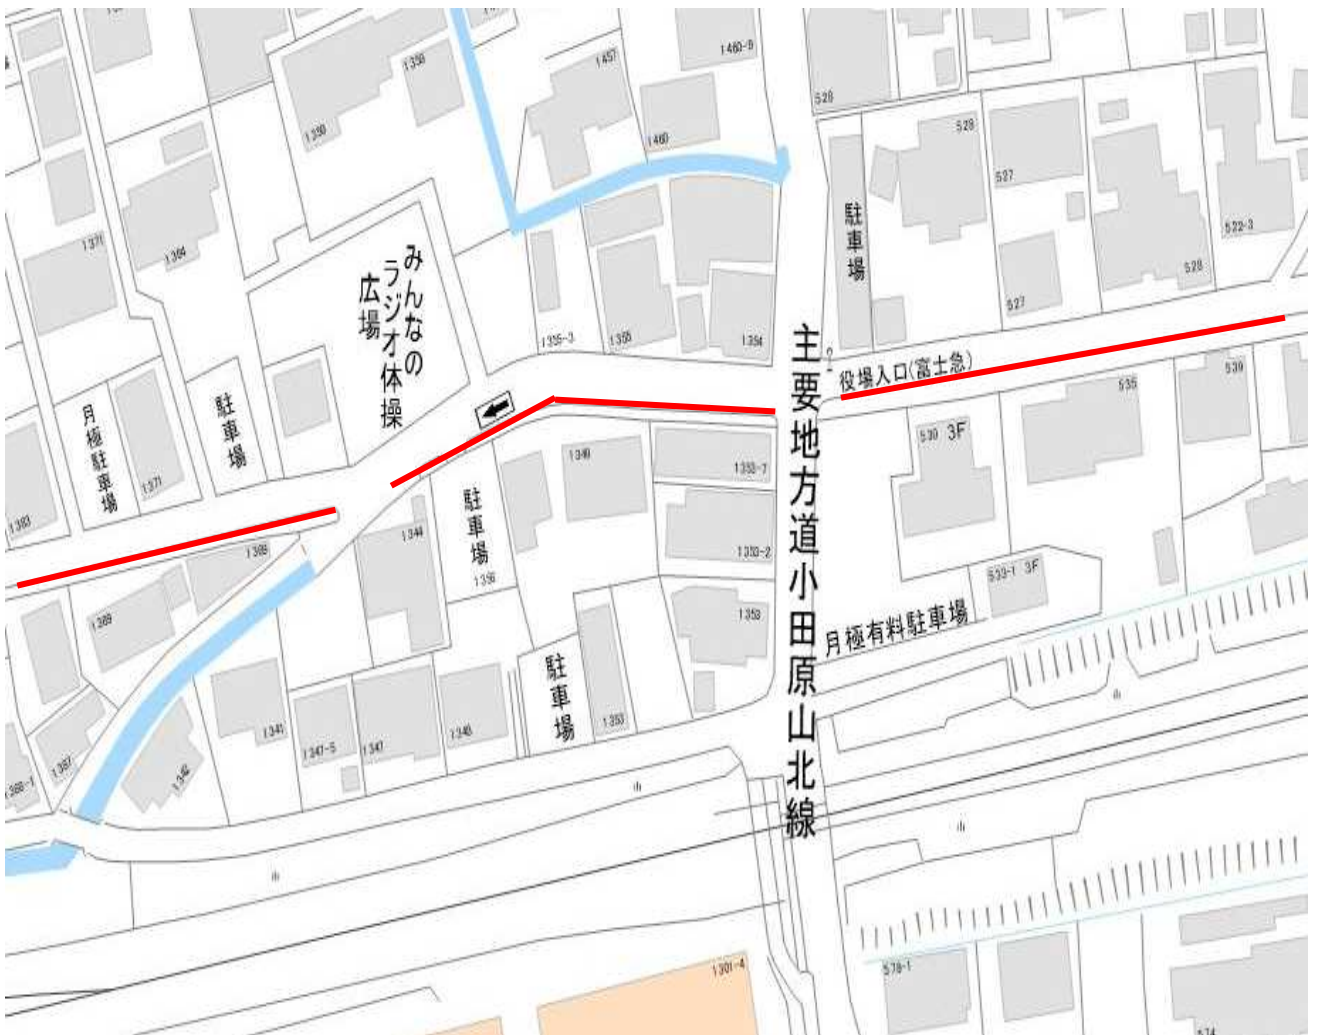

中下清水自治会・堂山自治会（一部撤去）