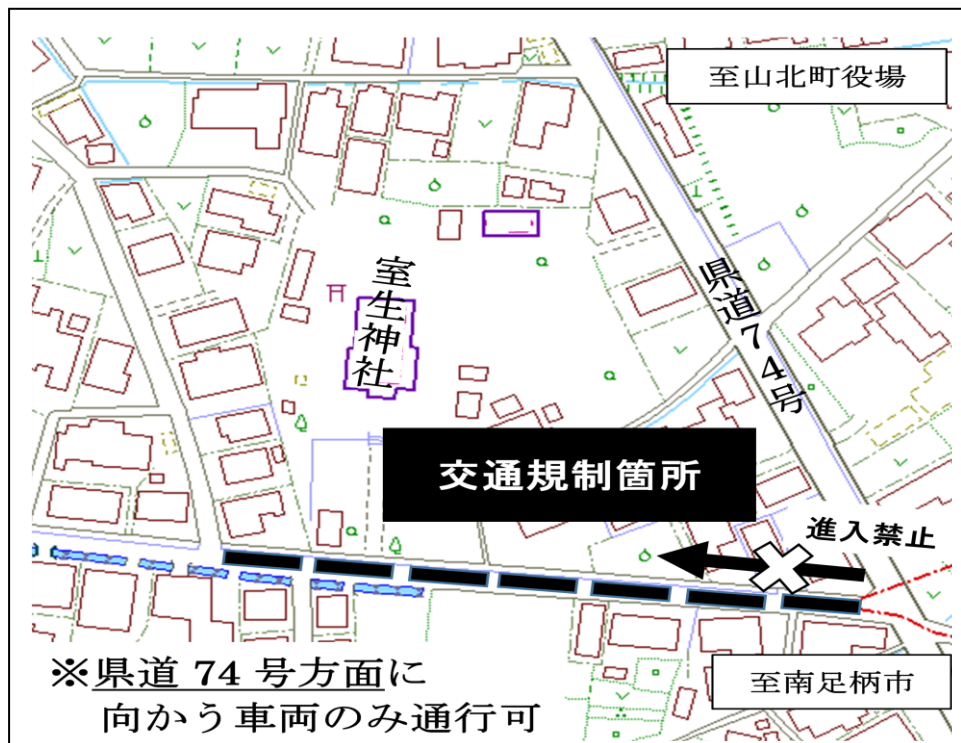

宮地地区交通規制実施のお知らせ

日頃から町交通安全行政にご理解、ご協力をいただきありがとうございます。  
 さて、通学路における児童生徒、地域住民の安全確保のため次のとおり宮地地区の交通規制を行います。

1. 規制開始日 令和5年12月1日（金）
2. 規制時間 午前7：00から午前8：00まで ※土・日、祝日を除く
3. 場所 町道60号 宮地地区 室生神社付近
4. 規制内容 指定方向外進行禁止及び一方通行
5. 規制対象 車両（自転車を除く）

大変ご不便、ご迷惑をおかけいたしますが、ご理解、ご協力のほどよろしく  
 お願いいたします。

担 当

地域防災課防災安全班（電話75-3643）

松田警察署交通課（電話82-0110）