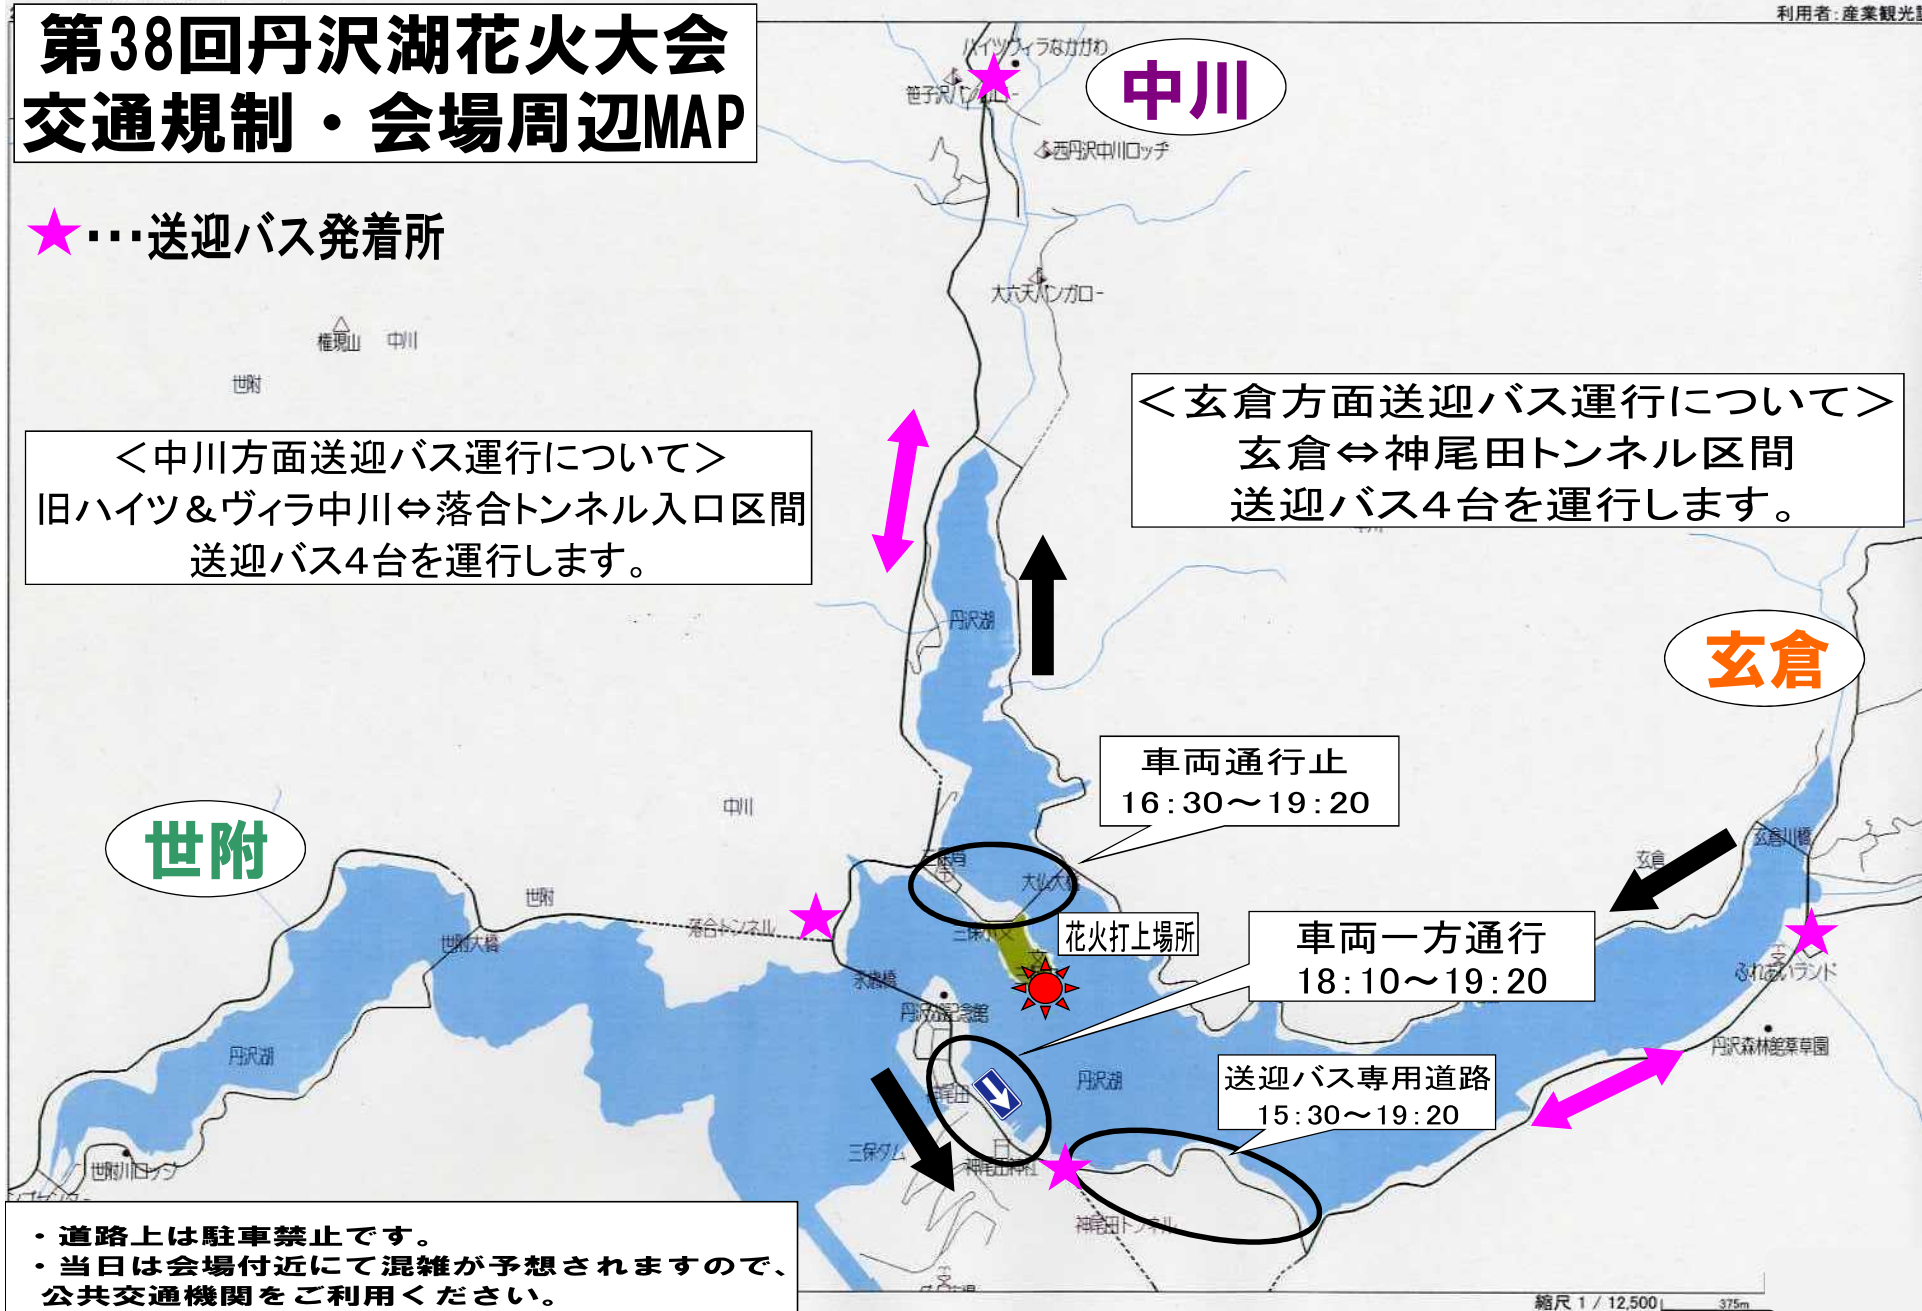

## 第38回丹沢湖花火大会の開催に伴う交通規制について（依頼）

初冬の候、皆さまにおかれましては益々ご清栄のこととお喜び申し上げます。

また、例年の丹沢湖花火大会の開催につきましては、特段のご配慮を賜り厚くお礼申し上げます。

さて、延期となっておりました丹沢湖花火大会を開催するにあたり、以下のとおり交通規制を実施いたしますので、ご協力いただきますようお願い申し上げます。

- **規 制 日**      **令和4年12月10日（土）※荒天時は翌日に順延**
  
- **規制場所**
  - ・ **神縄分岐 ～ 神尾田隧道 ～ 神尾田759-33先（県道）**  
午後6時10分から午後7時20分まで（裏面参照）
    - ※ 午後5時40分ごろから、神縄分岐から中川方面への規制が始まります
    - ※ 規制時間中に中川方面へ向かわれる方は、神縄隧道から玄倉・中川林道を迂回してください。
    - ※ 規制時間中は中川方面から山北方面へ向かう車両のみの一方通行となります。
  
  - ・ **神尾田隧道入口～神縄隧道入口（町道神尾田線）**  
午後3時30分から午後7時20分まで（裏面参照）
    - ※ 順延の場合、午後4時30分～7時20分まで
  
  - ・ **城山交差点 ～ 大仏大橋（町道）**  
午後4時30分から午後7時20分まで（裏面参照）
  
- ◎ **尾崎地区で来客等の予定がある方は、周知をお願いします。また、会場前での交通規制開始時及び解除時は、安全のため車を県道に出さないようお願いします。**

# 第38回丹沢湖花火大会 交通規制・会場周辺MAP

★…送迎バス発着所

＜中川方面送迎バス運行について＞  
旧ハイツ&ヴィラ中川⇄落合トンネル入口区間  
送迎バス4台を運行します。

＜玄倉方面送迎バス運行について＞  
玄倉⇄神尾田トンネル区間  
送迎バス4台を運行します。

車両通行止  
16:30～19:20

車両一方通行  
18:10～19:20

送迎バス専用道路  
15:30～19:20

- ・道路上は駐車禁止です。
- ・当日は会場付近にて混雑が予想されますので、公共交通機関をご利用ください。