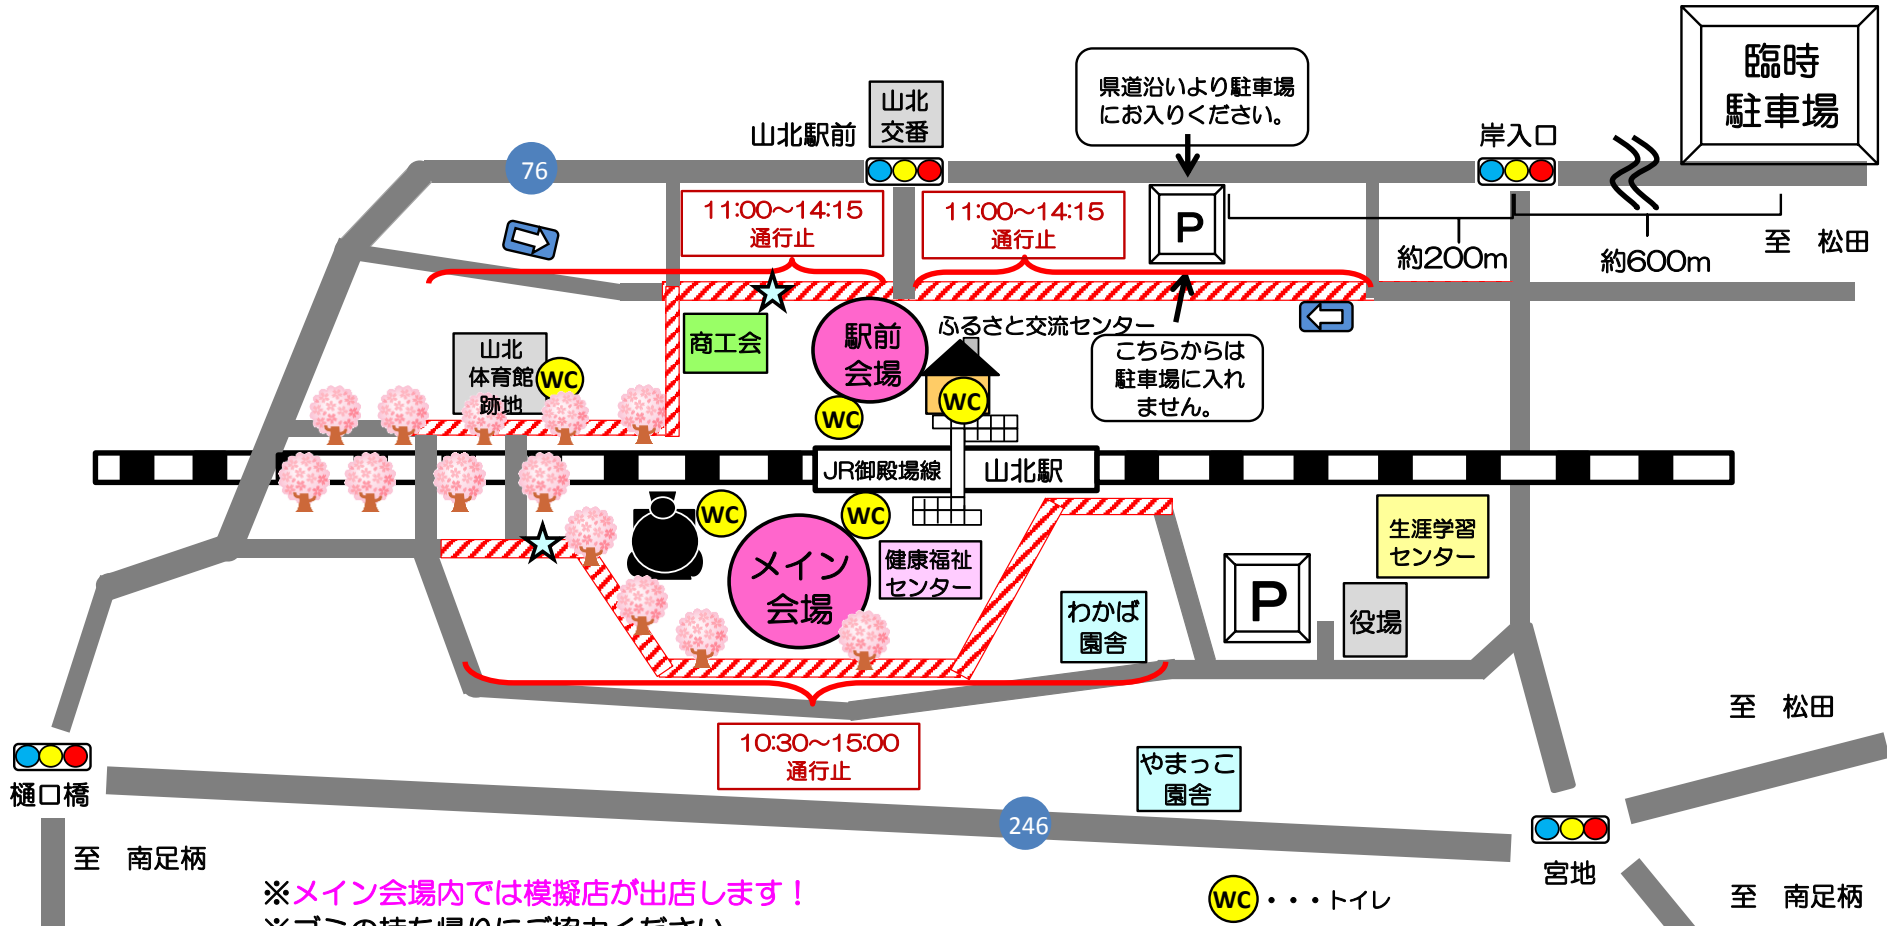

やまきた桜まつり イベント日 3/30(土)案内図

臨時駐車場から山北駅まで送迎車が運行しています。
ご利用ください。
臨時駐車場の利用は16時30分までです。
それ以降は閉鎖されますのでご注意ください。

※メイン会場では模擬店の出店やイベントがあります。
※ゴミの持ち帰りにご協力ください。
※山北駅周辺は一方通行の箇所があります。ご注意ください。
※会場付近は 交通規制が行われます。ご注意ください。

- ・・・トイレ
- ・・・一方通行
- ・・・桜並木

ソーラン山北よさこいfes.

4/6(土) 案内図

臨時駐車場から山北駅まで送迎車が運行しています。
ご利用ください。
臨時駐車場の利用は16時00分までです。
それ以降は閉鎖されますのでご注意ください。

※メイン会場内では模擬店が出店します！
 ※ゴミの持ち帰りにご協力ください。
 ※山北駅周辺は一方通行の箇所があります。ご注意ください。
 ※会場付近は交通規制が行われます。ご注意ください。

- WC・・・トイレ
- ←・・・一方通行
- ・・・定点踊り会場
- ★・・・流し踊り会場
- 🌸・・・桜並木