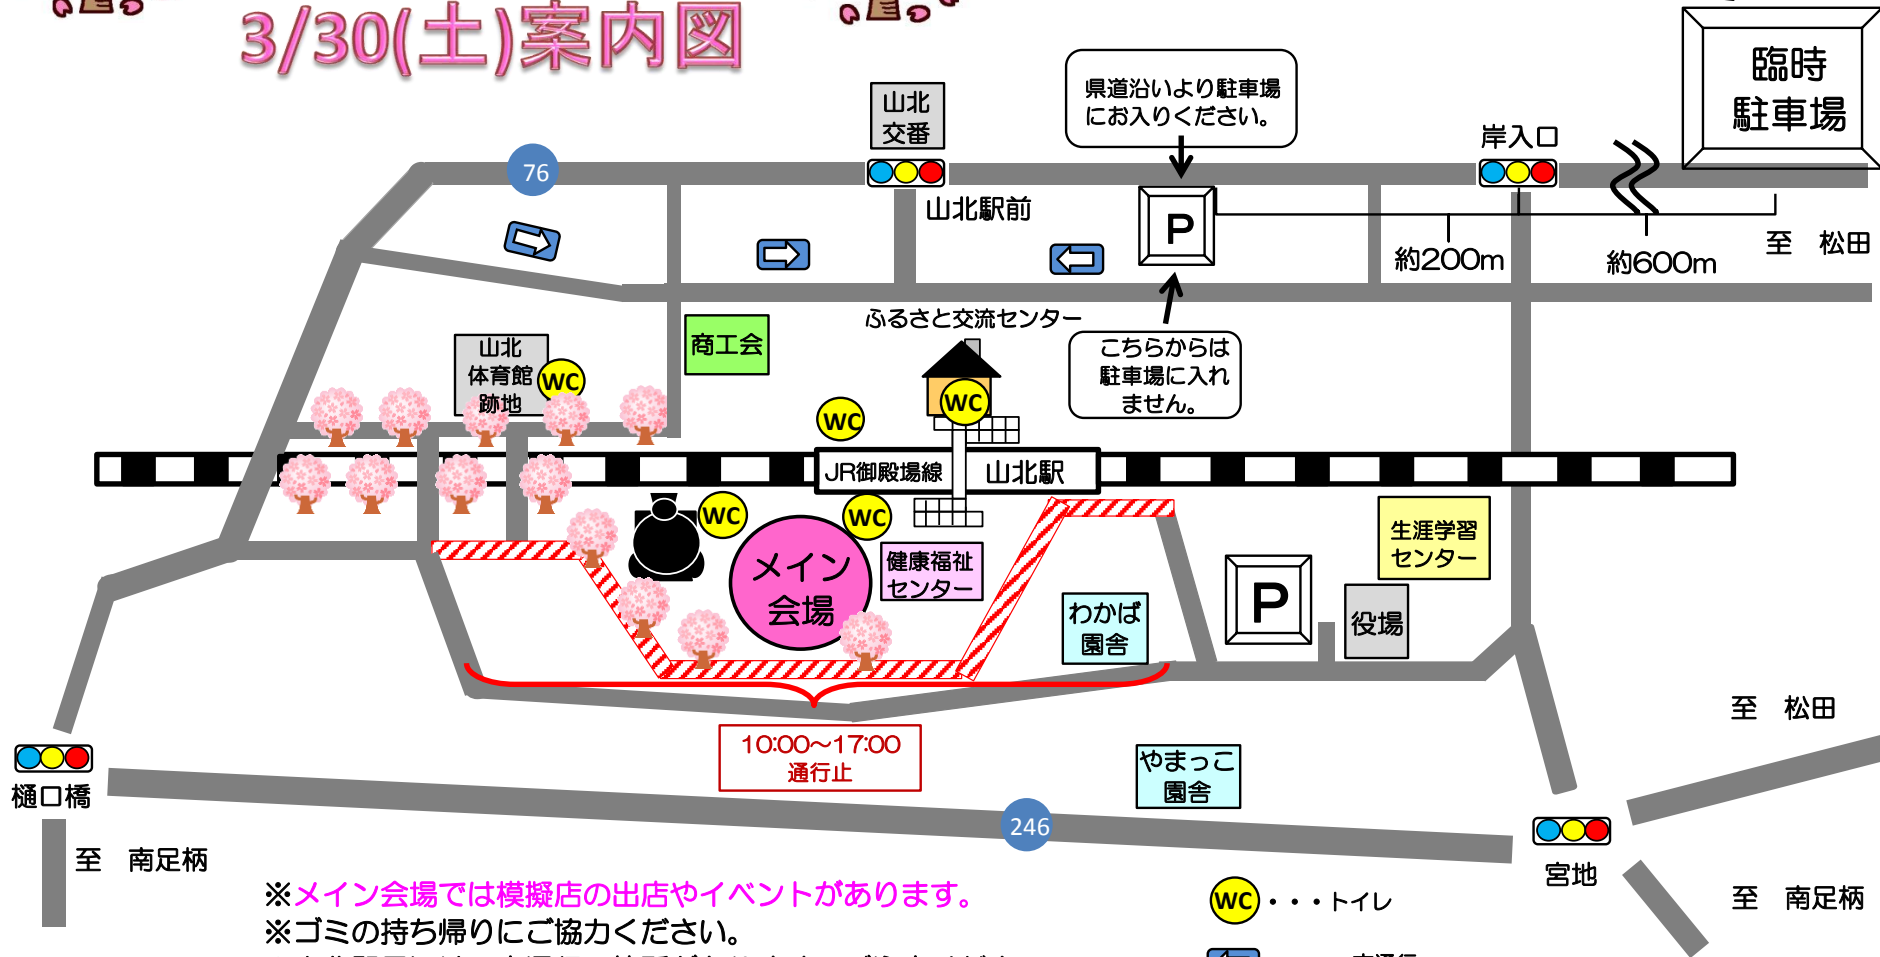

やまきた桜まつり イベント日 3/30(土)案内図

臨時駐車場から山北駅まで送迎車が運行しています。
ご利用ください。
臨時駐車場の利用は16時30分までです。
それ以降は閉鎖されますのでご注意ください。

※メイン会場では模擬店の出店やイベントがあります。
※ゴミの持ち帰りにご協力ください。
※山北駅周辺は一方通行の箇所があります。ご注意ください。
※会場付近は 交通規制が行われます。ご注意ください。

- ・・・トイレ
- ・・・一方通行
- ・・・桜並木

ソーラン山北よさこいfes.

4/6(土) 案内図

臨時駐車場から山北駅まで送迎車が運行しています。
ご利用ください。
臨時駐車場の利用は16時00分までです。
それ以降は閉鎖されますのでご注意ください。

※メイン会場内では模擬店が出店します！
 ※ゴミの持ち帰りにご協力ください。
 ※山北駅周辺は一方通行の箇所があります。ご注意ください。
 ※会場付近は交通規制が行われます。ご注意ください。

- WC・・・トイレ
- ←・・・一方通行
- ・・・定点踊り会場
- ★・・・流し踊り会場
- 🌸・・・桜並木