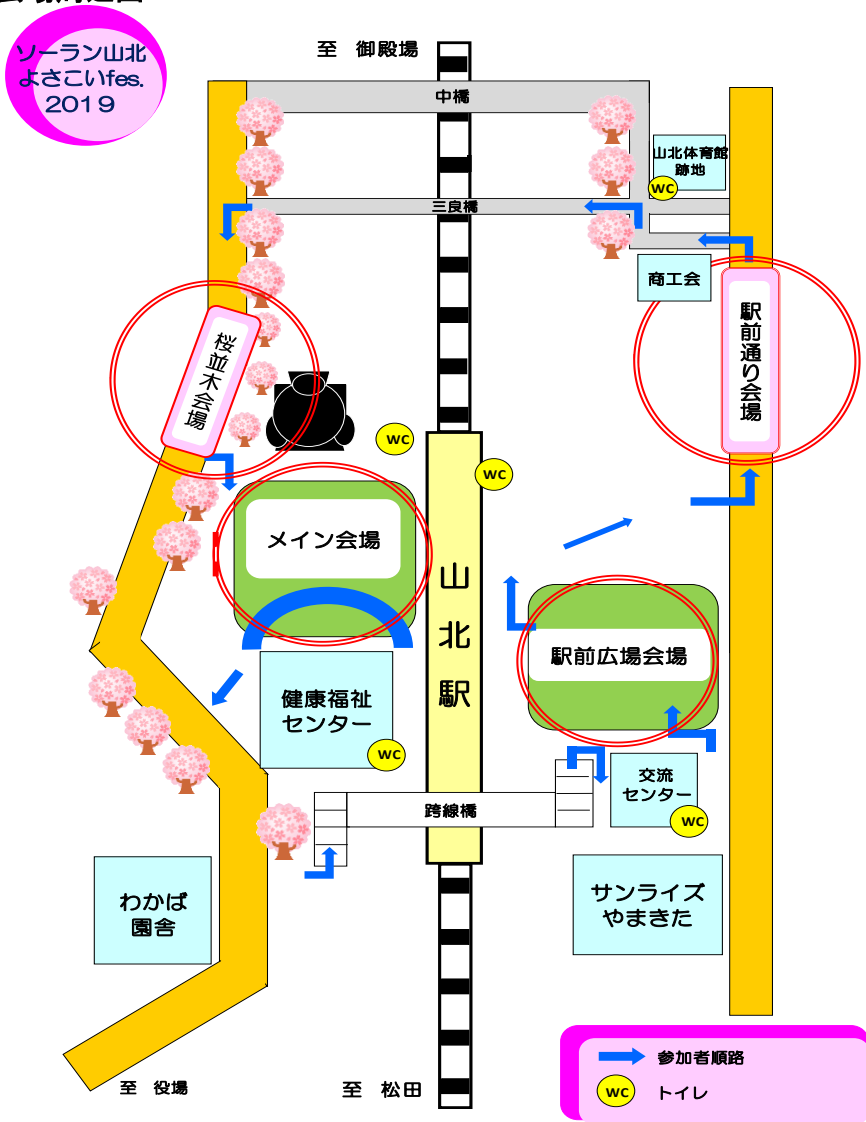

# ソーラン山北よさこいfes.案内図

日時:平成31年4月6日(土) 0:00~14:50

場所:山北駅周辺

会場周辺図

模擬店一覧		
1	松月堂菓子舗	草餅・大福・どら焼き・串団子・赤飯・あんどうナツ・バター餅・焼き菓子・飲料
2	フェアリー	とん汁・甘酒・さつまいもスティック・ふりふりポテト・みそポテト・ピリ辛玉こんにやく・ラーメン・飲料
3	秋月堂	桜餅・草餅・大福・そば・D52饅頭・D52石炭糖・ロールケーキ・赤飯・飲料
4	いずの里本舗	ベーコン串・じゃがベー・カレーパン・ポーク餅・やきそば・肉巻き棒・餃子ドッグ・鳥から揚げ・ポテトフライ・フランクフルト・揚げたいやき・えびせん・カレーライス・山くらげ・どんこ椎茸・おでん・しゅうまい・ドライフルーツ・飲料(アルコール等)
5	(有)イエロー湘南	たこ焼・エビ焼・焼とうもろこし・焼鳥・イカ焼・タイ焼・アイス・ヤキンバ・ステーキ串・チョコバナナ・かき氷
6	瀬戸スッポン養殖場	すっぽんラーメン・スポヘルス・すっぽんスープ・すっぽん肉入りスープ・すっぽんドリンク・すっぽんサブレ・足柄茶・骨付きフランク・ターキー
7	田中屋肉店	牛肉コロッケ・メンチカツ・カレーパン・モツ煮・焼豚
8	(株)露木勝兵エ商店	飲料・やきとり・フランクフルト
9	キャンキャン	やきそば・かき氷
10	ろまんのか	マカロニパエリア・揚げナン
11	NAGOSAN	ケbab・焼肉
12	デイリー山崎	飲料・豆大福・蒸しパン・メロンパン・串団子・五目いなり・からあげ・とうもろこし棒・グランドチキン
13	(公財)山北町環境整備公社	製菓類

※1~5の模擬店は6日以外も出店しています。  
 ※当日、会場周辺は交通規制が行われます。  
 ※会場周辺は混雑するため、公共交通機関をご利用ください。

お問い合わせ やまきた桜まつり実行委員会  
 電話0465-75-3646