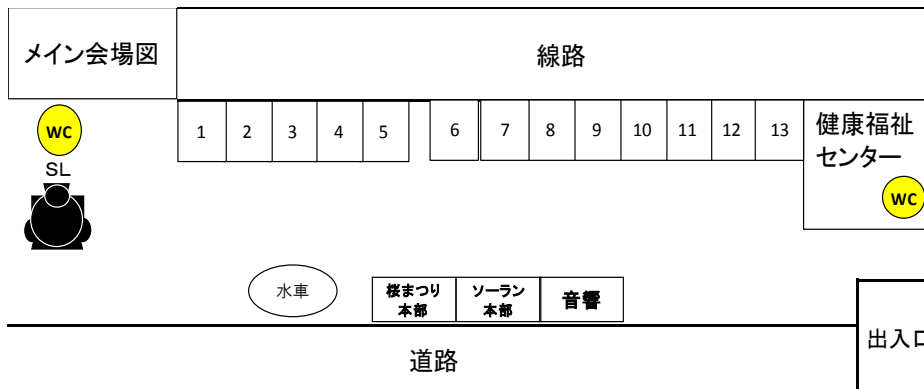

# ソーラン山北よさこいfes.案内図

日時:平成31年4月6日(土) 0:00~14:50

場所:山北駅周辺

会場周辺図

模擬店一覧		
1	松月堂菓子舗	草餅・大福・どら焼き・串団子・赤飯・あんどうナツ・バター餅・焼き菓子・飲料
2	フェアリー	とん汁・甘酒・さつまいもスティック・ふりふりポテト・みそポテト・ピリ辛玉こんにやく・ラーメン・飲料
3	秋月堂	桜餅・草餅・大福・そば・D52饅頭・D52石炭糖・ロールケーキ・赤飯・飲料
4	いずの里本舗	ベーコン串・じゃがベー・カレーパン・ポーク餅・やきそば・肉巻き棒・餃子ドッグ・鳥から揚げ・ポテトフライ・フランクフルト・揚げたいやき・えびせん・カレーライス・山くらげ・どんこ椎茸・おでん・しゅうまい・ドライフルーツ・飲料(アルコール等)
5	(有)イエロー湘南	たこ焼・エビ焼・焼とうもろこし・焼鳥・イカ焼・タイ焼・アイス・ヤキンバ・ステーキ串・チョコバナナ・かき氷
6	瀬戸スッポン養殖場	すっぽんラーメン・スポヘルス・すっぽんスープ・すっぽん肉入りスープ・すっぽんドリンク・すっぽんサブレ・足柄茶・骨付きフランク・ターキー
7	田中屋肉店	牛肉コロッケ・メンチカツ・カレーパン・モツ煮・焼豚
8	(株)露木勝兵エ商店	飲料・やきとり・フランクフルト
9	キャンキャン	やきそば・かき氷
10	ろまんのか	マカロニパエリア・揚げナン
11	NAGOSAN	ケbab・焼肉
12	デイリー山崎	飲料・豆大福・蒸しパン・メロンパン・串団子・五目いなり・からあげ・とうもろこし棒・グランドチキン
13	(公財)山北町環境整備公社	製菓類