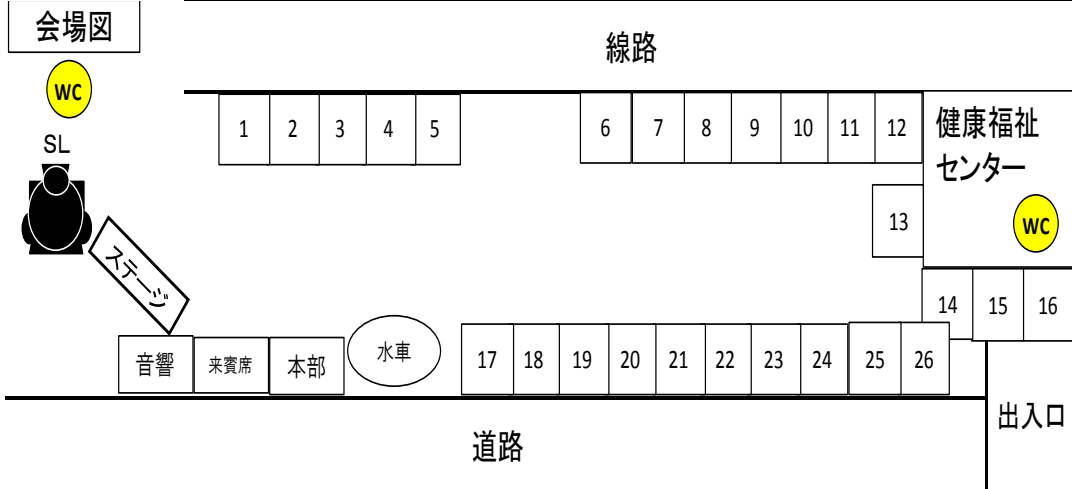

やまきた桜まつりイベント日案内図

日時:平成31年3月30日(土) 11:00~16:20
 場所:山北鉄道公園及び健康福祉センター駐車場

イベントスケジュール

時間	出演団体	備考
11:00 ~ 11:20	あいさつ 来賓紹介	
11:20 ~ 11:30	D52運行 準備(10分)	
11:30 ~ 12:00	川村瞳子山北(30分)	
12:00 ~ 12:10	手話の唄(10分)	
12:10 ~ 12:30	山北健康倶楽部(20分)	
12:30 ~ 12:40	D52運行 準備(10分)	
12:40 ~ 13:40	文団連(歌謡、フラダンス、クラシック)	各20分
13:40 ~ 13:50	D52運行 準備(10分)	
13:50 ~ 14:30	ソーラン山北(40分)	5チーム+総踊り
14:30 ~ 14:40	D52運行 準備(10分)	
14:40 ~ 15:00	ジャグリングパフォーマンス (20分)	
15:00 ~ 15:20	山北高校ダンス部(20分)	
15:20 ~ 15:40	祭友会(神輿) 向原川村瞳子(20分)	15:00頃子ども園 わかば園舎出発
15:40 ~ 15:50	準備(10分) 山北音頭	
15:50 ~ 16:20	酒太鼓(30分)	
16:20 ~	あいさつ	