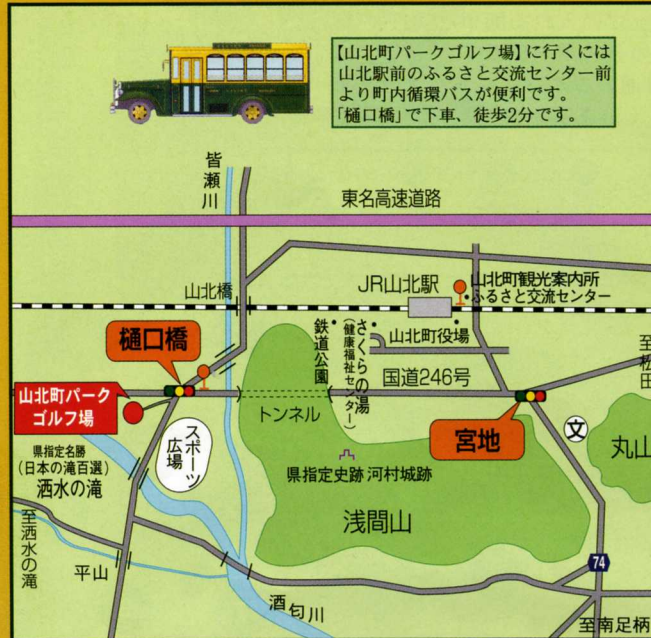

案内図

交通アクセス

- 【電車】** JR御殿場線山北駅より徒歩約20分
駅前より町内循環バスで約3分「樋口橋」下車
- 【車など】** 東名高速道路大井松田ICから約20分

みんなのパークゴルフ場
パークゴルフ場
電話番号 0465-75-3789

担当 生涯学習課生涯学習スポーツ班
電話 0465-75-3649

近くの観光施設・見どころ

山北町パークゴルフ場より

洒水の滝 徒歩約20分

河村城跡 徒歩約50分

さくらの湯 徒歩約20分
(山北駅より徒歩約2分)

中川温泉 車で約30分

洒水の滝

河村城跡