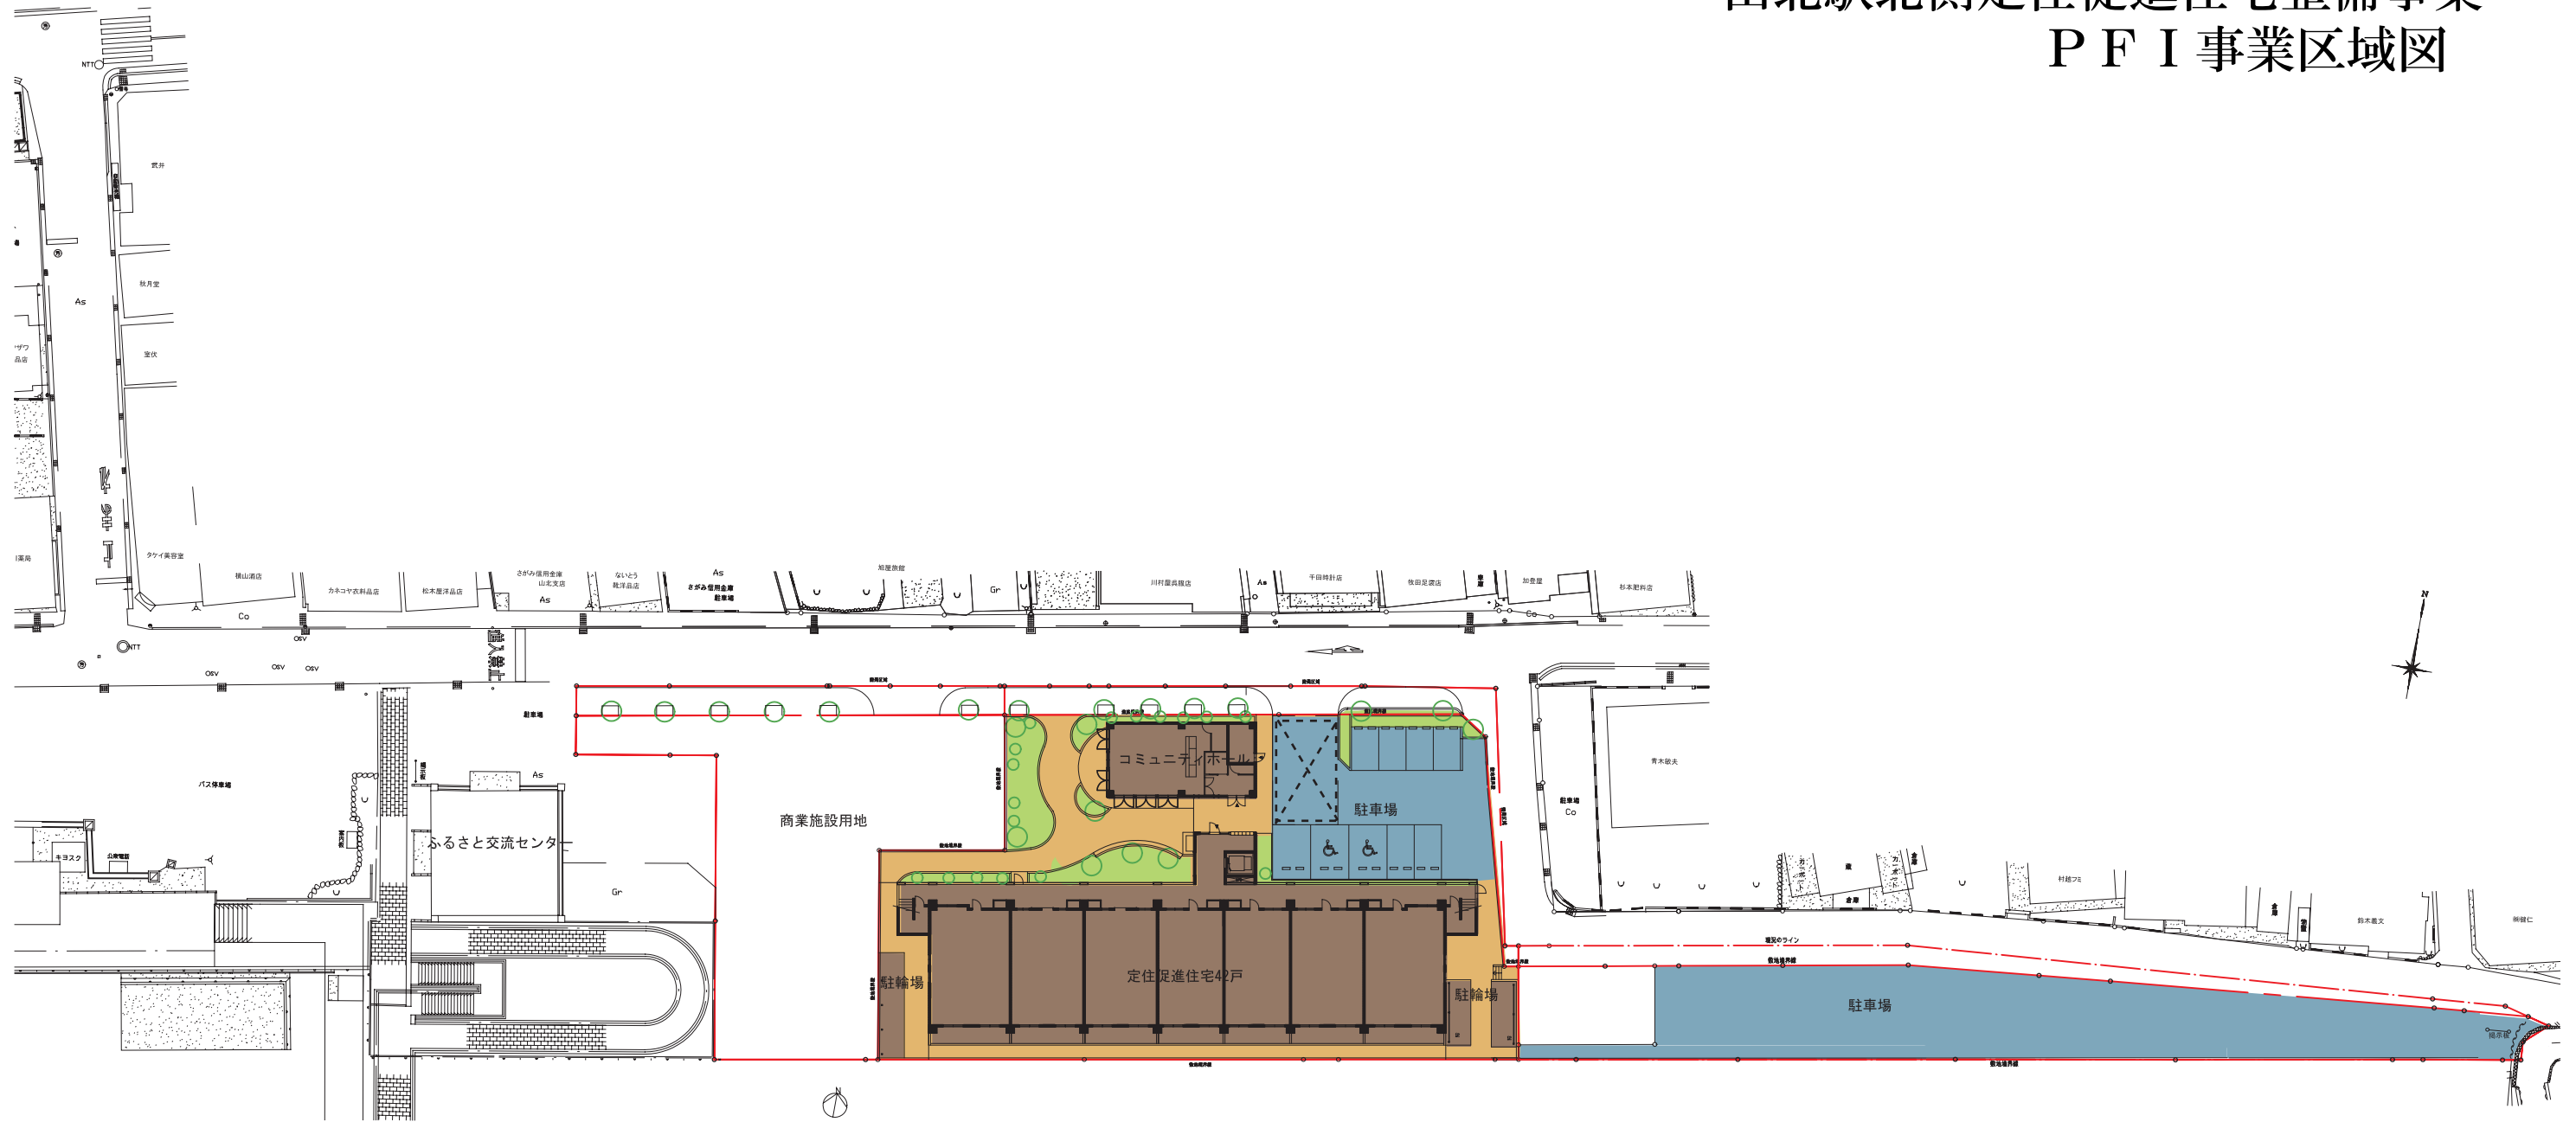

山北駅北側定住促進住宅整備事業 PFI事業区域図

※色の付いていない部分は
公有地及び事業外民有地