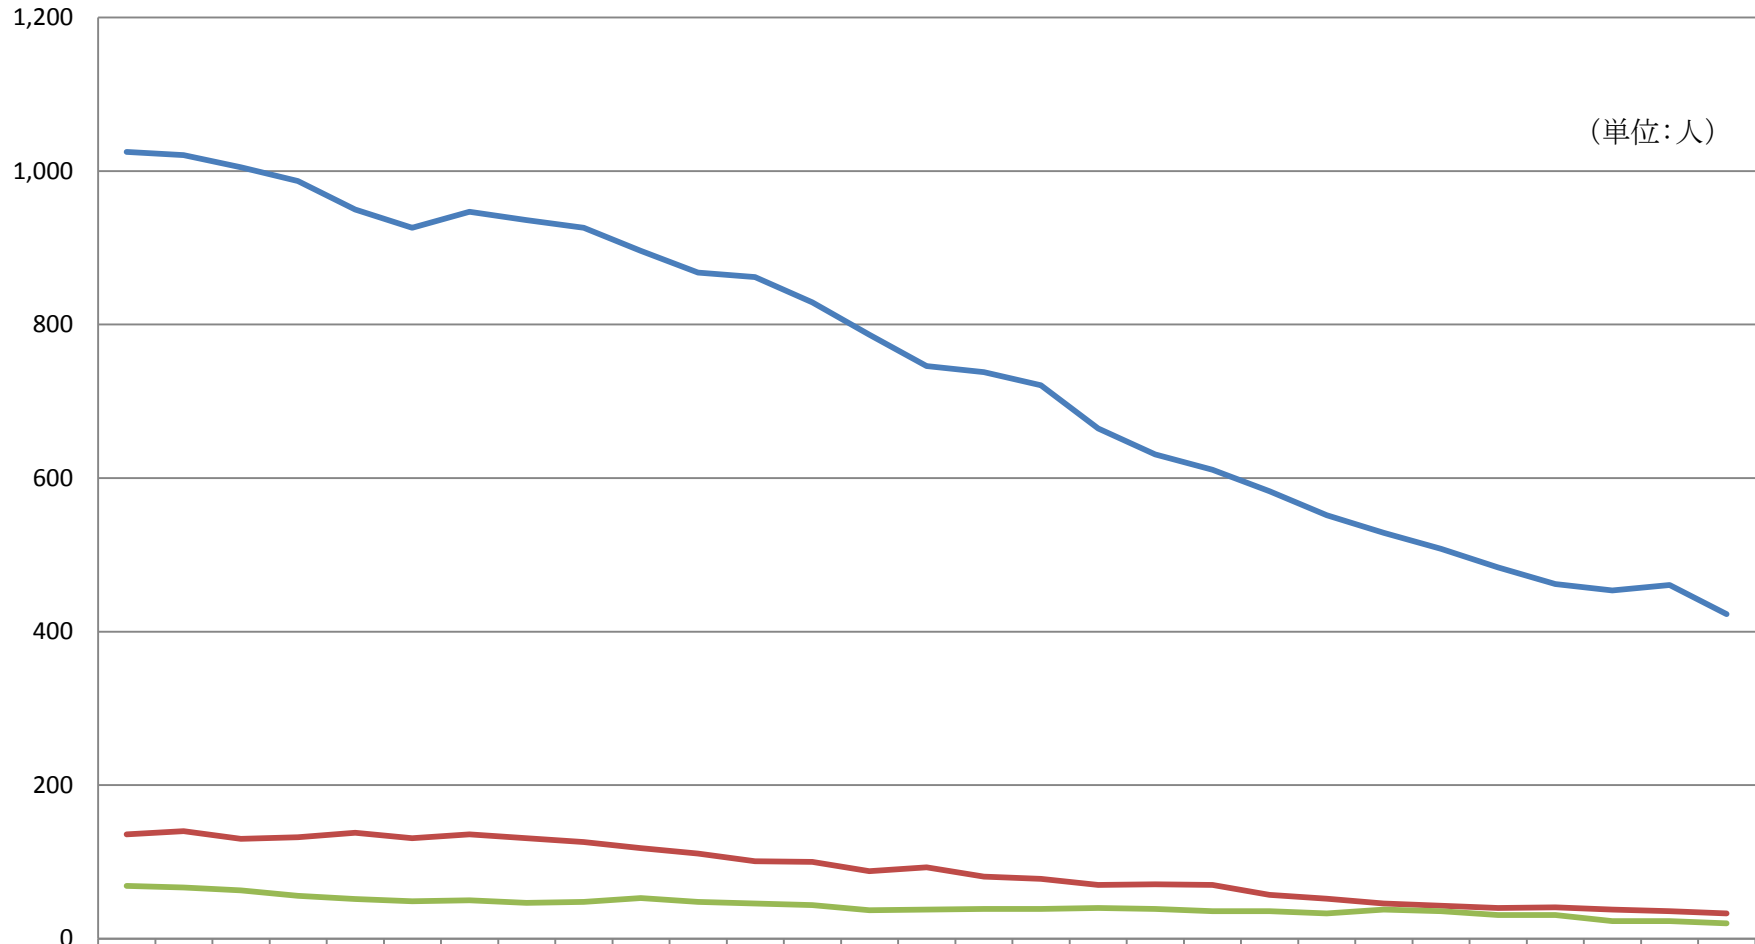

### 山北町立小学校の児童数の推移

(単位:人)

	59	60	61	62	63	元	2	3	4	5	6	7	8	9	10	11	12	13	14	15	16	17	18	19	20	21	22	23	24
川村小	1,025	1,021	1,005	987	950	926	947	936	926	896	868	862	829	787	746	738	721	665	631	611	583	552	529	508	484	462	454	461	423
清水小	136	140	130	132	138	131	136	131	126	118	111	101	100	88	93	81	78	70	71	70	57	52	46	43	40	41	38	36	33
三保小	69	67	63	56	52	49	50	47	48	53	48	46	44	37	38	39	39	40	39	36	36	33	38	36	31	31	23	23	20