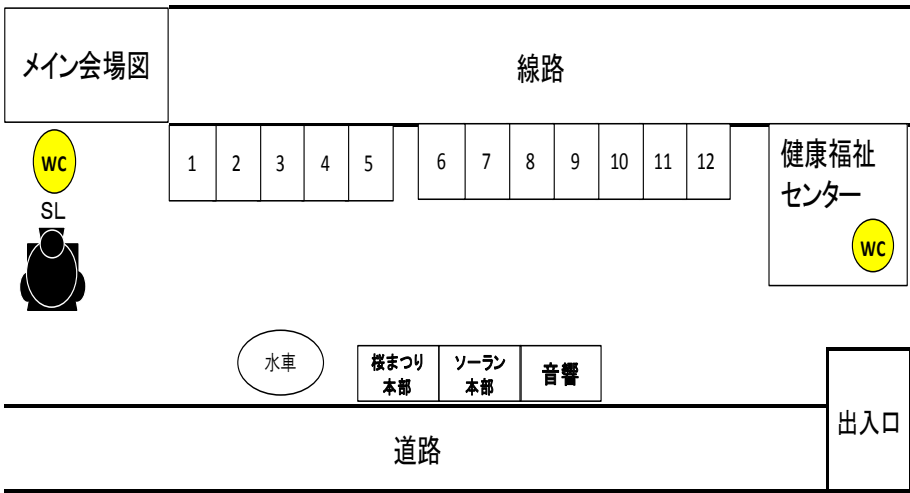

# ソーラン山北よさこいフェスティバル案内図

日時:平成29年3月26日(日) 11:00~14:35

場所:山北駅周辺

会場周辺図

模擬店一覧		
1	西丹沢マウントブリッジキャンプ場	焼そば・フランクフルト・おでん・豚汁・うどん・飲み物・焼き芋
2	秋月堂	桜餅・草餅・大福・そば・羊かん・最中・D52饅頭・観音饅頭
3	いずの里本舗	ベーコン串・じゃがべー・カレーパン・ポーク餅・富士宮やきそば・肉巻き棒・餃子ドッグ・鳥から揚げ・ポテトフライ・フランクフルト・揚げたいやき・えびせん・カレーライス・飲料・山くらげ・どんこ椎茸
4	松月堂菓子舗	草餅・桜餅・大福・どら焼き・饅頭・団子・赤飯・あんドーナツ・くず餅・飲み物・焼き菓子
5	南イエロー湘南	たこ焼・エビ焼・焼とうもろこし・焼鳥・イカ焼・鯛焼・アイス・フランク・肉巻ドッグ・りんごあめ・じゃがバター・チョコバナナ・飲料
6	瀬戸スッポン養殖場	すっぽんラーメン・スポヘルス・すっぽんスープ・すっぽんドリンク・すっぽんサブレ・足柄茶・ジュース類・ポテトフライ
7	良い物提案ショップないとう	鮎ずし・いなり寿司・五日寿し・じゃが塩バター・黒大豆つくね・チョコレート・のど飴・つぼ漬昆布
8	(公財)山北町環境整備公社	製菓类等
9	山北町商工会女性部	おっ!!むすびコロッケ
10	フェアリー	からあげ・フライドポテト・玉こんにやく・みそポテト・さつまスティック・フランクフルト・揚げパスタ・甘酒・飲料
11	裾露木勝兵エ商店	飲料・揚げ餅・桜もち・漬物
12	南やまにストア	野菜・果物・漬物・焼いも

※1~5の模擬店は26日以外も出店しています。  
 ※当日、会場周辺は交通規制が行われます。  
 ※会場周辺は混雑するため、公共交通機関をご利用ください。

お問い合わせ やまきた桜まつり実行委員会  
 電話0465-75-3646