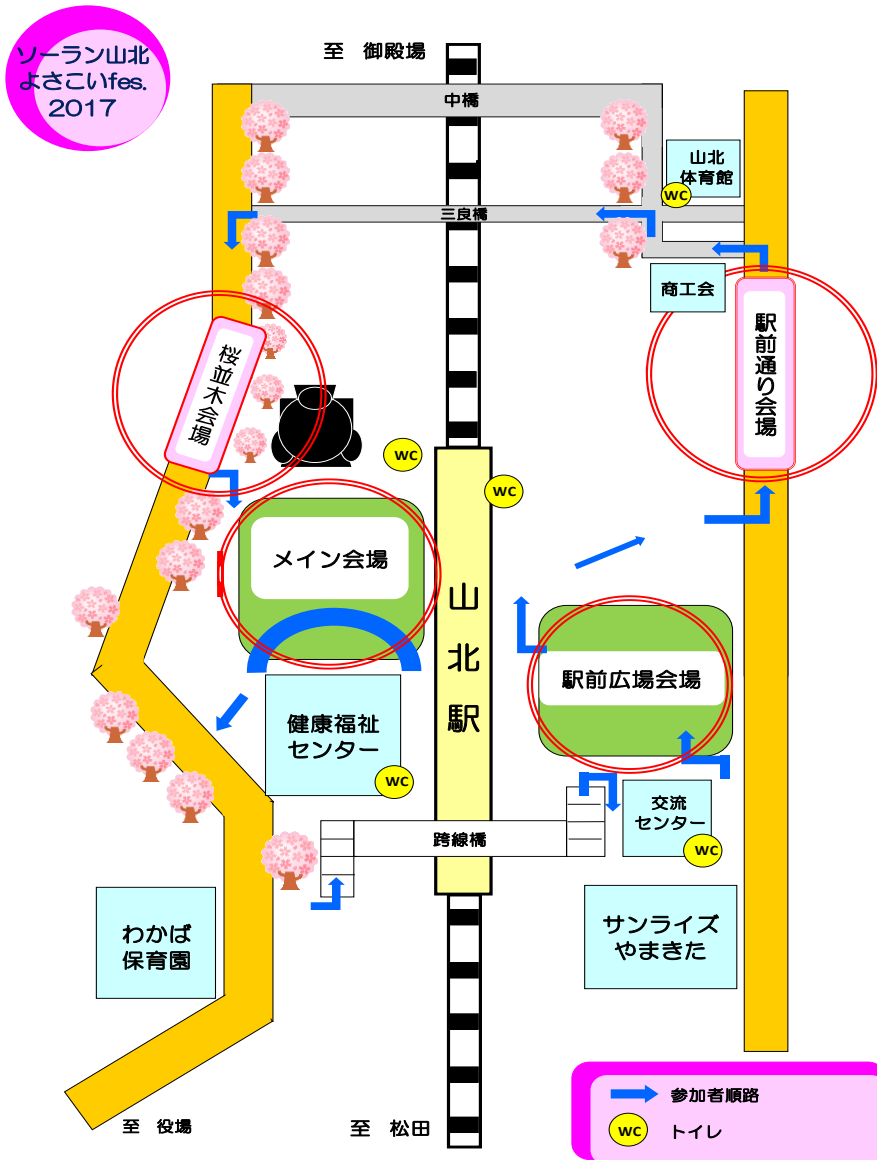

# ソーラン山北よさこいフェスティバル案内図

日時:平成29年3月26日(日) 11:00~14:35

場所:山北駅周辺

会場周辺図

模擬店一覧		
1	西丹沢マウントブリッジキャンプ場	焼そば・フランクフルト・おでん・豚汁・うどん・飲み物・焼き芋
2	秋月堂	桜餅・草餅・大福・そば・羊かん・最中・D52饅頭・観音饅頭
3	いずの里本舗	ベーコン串・じゃがべー・カレーパン・ポーク餅・富士宮やきそば・肉巻き棒・餃子ドッグ・鳥から揚げ・ポテトフライ・フランクフルト・揚げたいやき・えびせん・カレーライス・飲料・山くらげ・どんこ椎茸
4	松月堂菓子舗	草餅・桜餅・大福・どら焼き・饅頭・団子・赤飯・あんドーナツ・くず餅・飲み物・焼き菓子
5	南イエロー湘南	たこ焼・エビ焼・焼とうもろこし・焼鳥・イカ焼・鯛焼・アイス・フランク・肉巻ドッグ・りんごあめ・じゃがバター・チョコバナナ・飲料
6	瀬戸スッポン養殖場	すっぽんラーメン・スポヘルス・すっぽんスープ・すっぽんドリンク・すっぽんサブレ・足柄茶・ジュース類・ポテトフライ
7	良い物提案ショップないとう	鮎ずし・いなり寿司・五日寿し・じゃが塩バター・黒大豆つくね・チョコレート・のど飴・つぼ漬昆布
8	(公財)山北町環境整備公社	製菓类等
9	山北町商工会女性部	おっ!!むすびコロッケ
10	フェアリー	からあげ・フライドポテト・玉こんにやく・みそポテト・さつまスティック・フランクフルト・揚げパスタ・甘酒・飲料
11	裾露木勝兵エ商店	飲料・揚げ餅・桜もち・漬物
12	南やまにストア	野菜・果物・漬物・焼いも

※1~5の模擬店は26日以外も出店しています。  
 ※当日、会場周辺は交通規制が行われます。  
 ※会場周辺は混雑するため、公共交通機関をご利用ください。

お問い合わせ やまきた桜まつり実行委員会  
 電話0465-75-3646